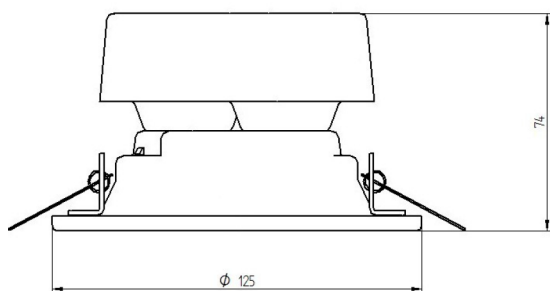

LED Downlight luminaire
Housing made of galvanised steel
Powder painted
All RAL colours available
Cut out diameter $\varnothing 170\text{ mm}$

Beleuchtung vom Typ Downlight mit
LED-Modul von PHILIPS.
Gehäuse aus Stahlblech,
pulverlackiert
In allen RAL-Farben erhältlich.
Montageöffnung $\varnothing 117\text{mm}$