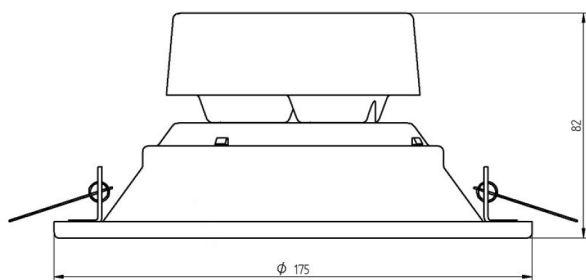

Lux Light

LUX LIGHT SP. Z O.O., UL. DRAWSKA 62, 78-300 ŚWIDWIN, TEL./FAX: +48 94 36 559 78
E-MAIL: BIURO@LUXLIGHT.PL, WWW.LUXLIGHT.PL
NIP: 672-16-88-567, REGON:330591534

DL 175 CERTA LED

Oprawa Downlight wykonana
w technologii LED
Obudowa wykonana ze stali
ocynkowanej malowana proszkowo
Dostępne wszystkie kolory według
palety RAL
Otwór montażowy $\varnothing 167\text{mm}$

LED Downlight luminaire
Housing made of powder painted
galvanised steel
All RAL colours available
Cut out diameter $\varnothing 167\text{ mm}$

Beleuchtung vom Typ Downlight mit
LED-Modul von PHILIPS.
Gehäuse aus Stahlblech,
pulverlackiert
In allen RAL-Farben erhältlich.
Montageöffnung $\varnothing 167\text{mm}$