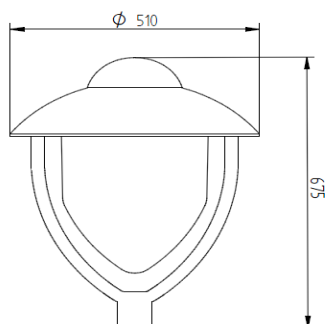

## KRIFF KL LED

Blacha stalowa ocynkowana  
malowana proszkowo  
Klosz -Vivak bezbarwny  
Stopień szczelności IP65  
Klasa ochronności Klasa I  
Montaż Na słupie Ø60 mm  
Zastosowanie:  
tereny miejskie  
parki, chodniki  
ulice o niskim natężeniu ruchu

Gehäuse: Stahlblech verzinkt,  
pulverlackiert  
Abdeckung: Vivak transparent  
IP-Code IP65  
Schutzklasse Klasse I  
Montage: Mastaufsatzmontage  
Ø60 mm  
Anwendung Stadtgebiete, Parks,  
Fußgängerzonen, Straßen