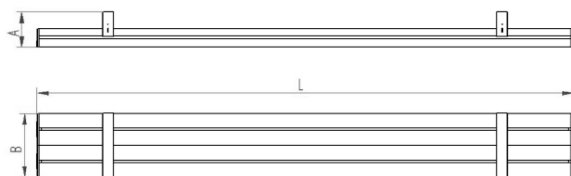

Lux Light

LUX LIGHT SP. Z O.O., UL. DRAWSKA 62, 78-300 ŚWIDWIN, TEL./FAX: +48 94 36 559 78
 E-MAIL: BIURO@LUXLIGHT.PL, WWW.LUXLIGHT.PL
 NIP: 672-16-88-567, REGON:330591534

LS2 LED

Korpus:
 profil aluminiowy, anodowany
 Przystona wykonana z pleksi
 Odbłyśnik: polerowane
 i anodowane aluminium
 Montaż: do sufitu – zwieszka
 kołek Ø6x60
 do profilu stalowego – śruba M5x20
 Temperatura pracy: $-20^{\circ}\text{C} < T_a < 35^{\circ}\text{C}$
 Zalecana wysokość montażowa:
 2,5-5 m

Body: anodised aluminium section
 Acrylic diffuser
 Reflector: anodised and polished
 aluminium
 Installation: to ceiling - suspension
 set, pin 6 x 60, to steel section screw
 M5 x 20
 Operating temperature:
 $-20^{\circ}\text{C} < T_a < 35^{\circ}\text{C}$
 Recommended mounting height:
 2.5 - 5 m

Standardlösungen wurden in
 der Tabelle dargestellt.
 Möglichkeit der individuellen
 Konfiguration der Leucht

Nazwa oprawy (Luminaire name)	Moduł LED (LED module)	Moc (Wattage)	Strumień światlny (Lumen output)	Temperatura barwowa (Colour temperature)	Współczynnik Ra (Colour Rendering Index)	Czas pracy (Lifetime)	Wymiar Aw mm
LS 2 L0, 6x4 LED 830	Fortimo Led Strip 1ft 650lm 830 FC LV4	20 W	2468lm	3000 K	80	50 000 h	600
LS 2 L0, 6x4 LED 840	Fortimo Led Strip 1ft 650lm 840 FC LV4	20 W	2600lm	4000 K	80	50 000 h	600
LS 2 L0, 9x6 LED 830	Fortimo Led Strip 1ft 650lm 830 FC LV4	29 W	3702 lm	3000 K	80	50 000 h	900
LS 2 L0, 9x6 LED 840	Fortimo Led Strip 1ft 650lm 840 FC LV4	29 W	3900lm	4000 K	80	50 000 h	900
LS 2 L1, 2x8 LED 830	Fortimo Led Strip 1ft 650lm 830 FC LV4	38 W	4936lm	3000 K	80	50 000 h	1200
LS 2 L1, 2x8 LED 840	Fortimo Led Strip 1ft 650lm 840 FC LV4	38 W	5200lm	4000 K	80	50 000 h	1200
LS 2 L1, 5x10 LED 830	Fortimo Led Strip 1ft 650lm 830 FC LV4	46 W	6170lm	3000 K	80	50 000 h	1500
LS 2 L1, 5x10 LED 840	Fortimo Led Strip 1ft 650lm 840 FC LV4	46 W	6500lm	4000 K	80	50 000 h	1500