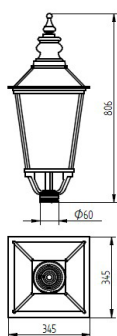

Park luminaire equipped with LED
 modules from Philips
 Housing: die cast aluminium
 Diffuser: PMMA
 Powder painted
 All RAL colours available
 IP65
 Installation on top of pole Ø60 mm

Parkbeleuchtung mit LED-Module
 von PHILIPS
 Gehäuse: Alu-Druckguß
 Leuchtenabdeckung: PMMA
 Pulverbeschichtung
 In allen RAL-Farben erhältlich
 IP65
 Mastaufsatzmontage