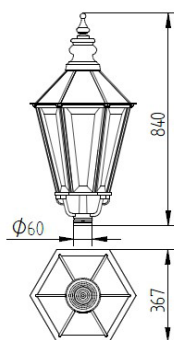

Park luminaire equipped with LED
 modules from Philips
 Housing: die cast aluminium
 Diffuser: PMMA
 Powder painted
 All RAL colours available
 IP65
 Installation on top of pole Ø60 mm

Parkbeleuchtung mit LED-Module
 von PHILIPS
 Gehäuse: Alu-Druckguß
 Leuchtenabdeckung: PMMA
 Pulverbeschichtung
 In allen RAL-Farben erhältlich
 IP65
 Mastaufsatzmontage