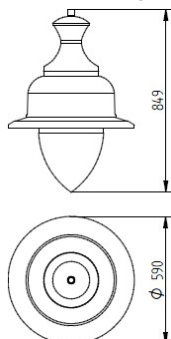

## PARK004 LED

Oprawa parkowa wyposażona  
 w moduły LED firmy PHILIPS  
 Obudowa: odlew aluminiowy,  
 blacha stalowa ocynkowana  
 Klosz: Vivac  
 Malowanie proszkowe  
 Dostępne wszystkie kolory RAL  
 IP 65  
 Montaż na wysięgniku gwint G1"