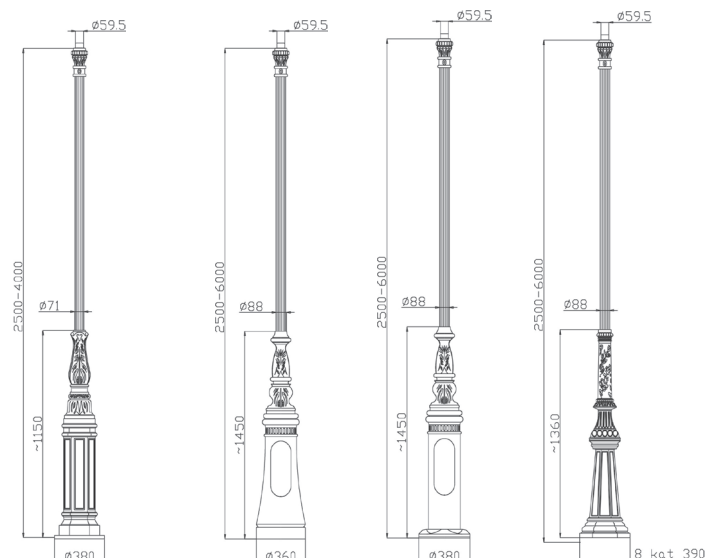

Park poles made of aluminium
 Painted with powder paint
 All RAL colours available

Typ (Type)	Wysokość/Waga (Height/Weight)		Kolor (Colour)	Fundament (Foundation)
S-4	2,5 m	19,1 kg	RAL 7021 Inne na zapytanie	F-80S
	3,0 m	20,0 kg		
	4,5 m	23,1 kg		
S-3	2,5 m	31,3 kg	RAL 7021 Inne na zapytanie	F-100
	3,0 m	33,0 kg		
	3,5 m	34,7 kg		
	4,5 m	38,0 kg		
S-1	2,5 m	27,3 kg	RAL 7021 Inne na zapytanie	F-100
	3,0 m	29,0 kg		
	3,5 m	30,7 kg		
	4,5 m	38,0 kg		
S-2	2,5 m	36,4 kg	RAL 7021 Inne na zapytanie	F-100
	3,0 m	38,0 kg		
	3,5 m	39,7 kg		
	4,5 m	43,0 kg		
	6,0 m	48,1 kg		