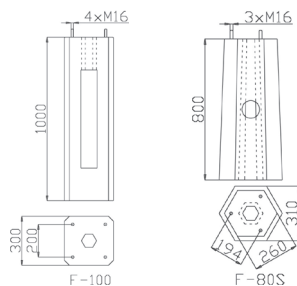

Park poles made of aluminium
 Painted with powder paint
 All RAL colours available

Typ (Type)	Wysokość/Waga (Height/Weight)		Kolor (Colour)	Fundament (Foundation)
S-4	2,5 m	19,1 kg	RAL 7021 Inne na zapytanie	F-80S
	3,0 m	20,0 kg		
	4,5 m	23,1 kg		
S-3	2,5 m	31,3 kg	RAL 7021 Inne na zapytanie	F-100
	3,0 m	33,0 kg		
	3,5 m	34,7 kg		
	4,5 m	38,0 kg		
S-1	2,5 m	27,3 kg	RAL 7021 Inne na zapytanie	F-100
	3,0 m	29,0 kg		
	3,5 m	30,7 kg		
	4,5 m	38,0 kg		
S-2	2,5 m	36,4 kg	RAL 7021 Inne na zapytanie	F-100
	3,0 m	38,0 kg		
	3,5 m	39,7 kg		
	4,5 m	43,0 kg		
	6,0 m	48,1 kg		