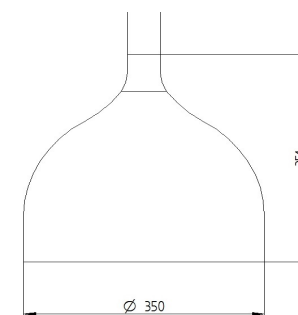

Nazwa oprawy (Luminaire name)	Moduł LED (LED module)	Moc (Wattage)	Strumień świetlny (Luminous flux)	Temperatura barwowa (Colour temperature)	Współczynnik Ra (Colour rendering index)	Czas pracy (Lifetime)
TULIP 1xFF LED 2000 740	FastFlex LED board 2x8 740	17 W	2400 lm	4000 K	70	50 000 h
TULIP 1xFF LED 2000 757	FastFlex LED board 2x8 757	17 W	2400 lm	5700 K	70	50 000 h
TULIP 1xFF LED 4500 740	FastFlex LED board 2x8 740	36 W	4400 lm	4000 K	70	50 000 h
TULIP 1xFF LED 4500 757	FastFlex LED board 2x8 757	36 W	4400 lm	5700 K	70	50 000 h
TULIP 1xFF LED 6000 740	FastFlex LED board 2x8 740	52 W	6000 lm	4000 K	70	50 000 h
TULIP 1xFF LED 6000 757	FastFlex LED board 2x8 757	52 W	6100 lm	5700 K	70	50 000 h